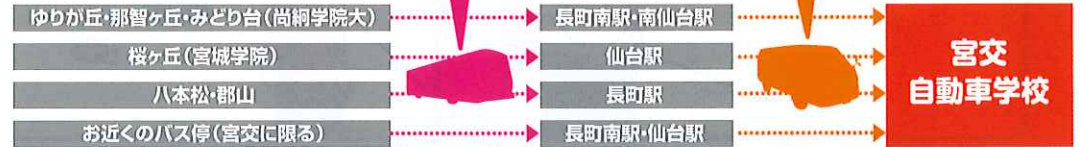

仙台で免許取得!

帰省教習プラン

優先予約 オーバー料金無料 要事前予約

帰省のための宮城交通高速バス
往復分チケット付き!

●教習スケジュールに関しては、お客様との打ち合わせ・予約確保の都合上、入校希望日の3週間前をめぐりに当校へ事前にご連絡をお願いします。また、教習料金は一括での入金となります。●高速バスの乗車の予約は当校でお取りいたしますが、ご希望日が満席の場合は日程を調整させていただく場合がございます。あらかじめご了承ください。●高速バスのキャンセルは乗車予定日の7日前までをお願いします。それ以降のキャンセルはバス代相当分をキャンセル料として頂戴致します。

バック	所持免許	料 金
AT	なし・原付	261,112円 税込 282,000円
MT	なし・原付	275,000円 税込 297,000円

新宿・渋谷-仙台・石巻線 (2往復分) 名古屋-仙台線 (1往復分) 仙台-新宿線・名古屋線 最大**31,600円**分オフ!

※最大31,600円は、仙台-新宿線を最大料金で2往復した場合の料金です。

オプション 上記の「学割プラン」「学割定額プラン」にオプションとして追加できるプランです。

各定員 毎月30名様

短期集中プラン	MT免許・AT免許共に最短17日間で卒業したい方向向けのプランです。	オプション料金 10,800円	マイ・スケジュールプラン	来られない日や時間を考慮しながら、できるだけ早くご卒業していただけるようにスケジュールを組みプランです。	オプション料金 21,600円

●最短17日卒業は、当校からご提示したスケジュールに沿って教習していただく場合の最短日数です。
●教習スケジュールに関しては、お客様との打ち合わせ・予約確保の都合上、入校希望日の3週間前をめぐりに当校へ事前にご連絡をお願いします。また、教習料金は一括での入金となります。

全プラン共通のご案内

●普通自動車教習の際、仮免関係手数料**¥2,850(非課税)**は、入校時に別途お支払いいただけます。 ●限定解除・再入校はキャンペーン対象外となります。 ●高速教習はETC付実車走行にて実施しております。 ●途中解約の場合、利用されなかった教習料、学科料、検定料は返戻しません。 ●仮免学科試験が不合格になった場合、再試験料(1回につき¥1,700)が必要となります。 ●クレジットカードでのお支払いも可能です。また教習ローン(分割払い)のお取り扱いもしております。詳しくは事前にお問い合わせ下さい。

宮交自動車学校は 通学も全力サポート!

宮城交通バス停 ▶ 宮交自動車学校 間の「路線バス」での通学も **無料!**

当校通学用の宮城交通路線バスの
定期券を無料で発行!

宮交自動車学校の送迎バスを
無料で利用可能!

これらはほんの一例です。この他の路線についてもお気軽にお問い合わせ下さい。

通学についての詳細が
ご覧いただけます。