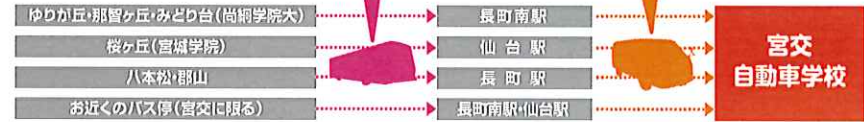

【別途料金】 当日の技能教習予約キャンセル料(所定・路上とも4,500円(税込4,860円))、自由教習料(4,500円(税込4,860円)/1時間)、仮免学科試験料は2回自費追加料金(1,700円/1回)が必要となります。
●学割定額プランには、教習課程を終了するために、最低限必要となる次の①～⑦が含まれています。①入校金 ②規定学科教習料金 ③卒業までの技能教習料金 ④修了検定及び卒業検定料(合格まで) ⑤教材費、写真代 ⑥適性検査料 ⑦各オプションとの併用もできます。詳しくはお問い合わせ下さい。 ●教習料金はご入校時に全額ご入金下さい。

バイクに乗りませんか!

自動二輪教習プラン

この機会に憧れの大型自動二輪教習にチャレンジ!!

■大型：排気量に制限がない免許です
■普通：排気量が400ccまでの免許です

バック	所持免許	料金
大型	普通車	185,186円 税込 200,000円
	普通二輪 MT	101,852円 税込 110,000円
	普通	92,593円 税込 100,000円

ママにやさしい **無料**託児室があるから安心!

無料託児室完備! ママ安心プラン

普通自動車AT限定

コース	無料託児室	追加料金なし	スケジュール作成	個別送迎
ママバック ご自宅までの送迎が付いた、暮らしにくいコース	○	○	○	○
ママバックライト 優先的に教習が受けられるコース	○	○	○	×
ママバックスーパーライト 省サービス料金を抑えたコース	○	○	×	×

コース	所持免許	料金
ママバック	なし・原付	296,297円 税込 320,000円
ママバックライト	なし・原付	277,500円 税込 299,700円
ママバックスーパーライト	なし・原付	257,408円 税込 278,000円

※ママ安心プランには定員がございます。お申込みは事前にお電話にてお問い合わせ下さい。

全プラン共通のご案内

●普通自動車教習の際、仮免関係手数料¥2,850(非課税)は、入校時に別途お支払いいただきます。 ●規定解除・再入校はキャンペーン対象外となります。 ●高速教習はETC付実車走行にて実施しております。 ●途中解約の場合、利用されなかった教習料、学科料、検定料はお返しします。 ●仮免学科試験が不合格になった場合、再試験料(1回につき¥1,700)が必要となります。 ●クレジットカードでのお支払いも可能です。また教習ローン(分割払い)のお取り扱いもしております。詳しくは事前にお問い合わせ下さい。

宮交自動車学校

〒982-0847 宮城県仙台市太白区長嶺4-1

プランの詳細等
お問い合わせ

0120-987-385

営業時間/8:30~19:50
(日曜・祝日 8:30~17:50)

宮交自動車学校は **通学も全力サポート!**

宮城交通バス停 ▶ 宮交自動車学校 間の

「路線バス」での通学も **無料!**

当校通学用の宮城交通路線バスの
定期券を無料で発行!

宮交自動車学校の送迎バスを
無料で利用可能!

これらはほんの一例です。その他の路線についてもお気軽にお問合せ下さい。

通学についての詳細が
ご覧いただけます。